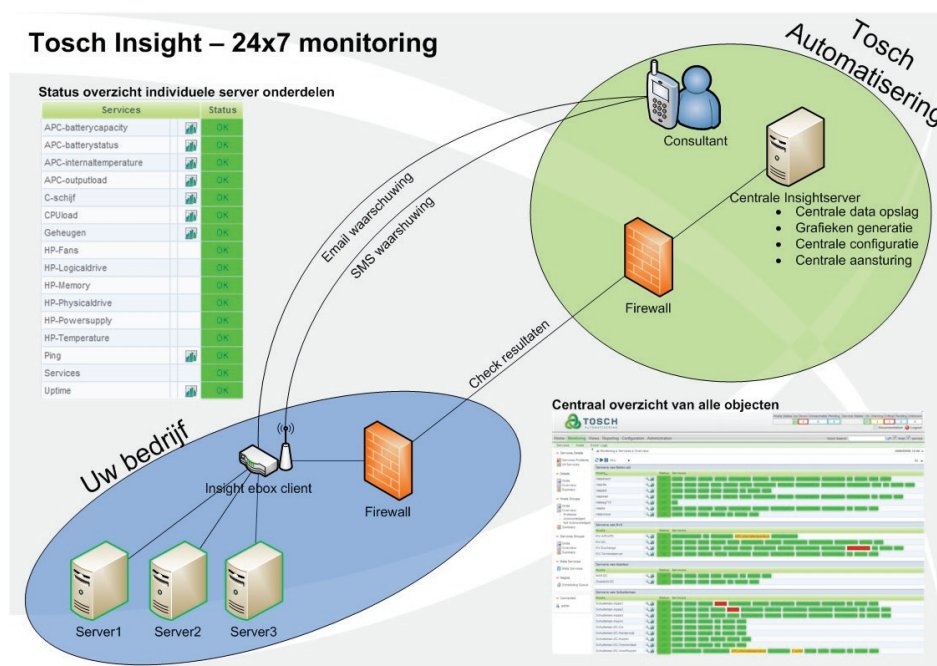

ToSch InSight Specificaties:

Met InSight monitoren wij uw server continue. Deze controle vindt plaats via een koppeling tussen uw kantoor en onze vestiging in Barneveld. Zodra er een situatie optreedt die aandacht vereist worden onze systeembeheerders daarvan via geluid en mail op de hoogte gebracht. Op dat moment kunnen wij via een VPN verbinding de benodigde controle op uw server(s) uitvoeren. Wanneer er een situatie ontstaat die aanvullende acties vereisen nemen wij telefonisch contact op om afspraken te maken.

InSight controleert (standaard) per 5 minuten de volgende onderdelen in uw server:

- Alle gedefinieerde services van applicaties die gestart zouden moeten zijn.
- Dit wordt specifiek op de client situatie en applicaties afgestemd.
- Status Raid / Array Disk controllers
- Systeem ventilators
- Systeem temperatuur
- Systeem voedingen
- Systeem geheugen
- Processor belasting
- Geheugen belasting
- Harddisk belasting
- Uptime van machine
- Belasting UPS batterij
- Status UPS batterij
- Capaciteit UPS batterij
- Temperatuur UPS batterij

Met InSight bieden wij u een situatie waarin uw server continue onder controle is. Hiermee kunnen we het risico van uitval van uw server minimaliseren. De afbeelding hieronder geeft een visualisatie van een situatie waarin InSight uw server omgeving controleert.